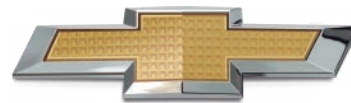

CHEVROLET

FS-173500

Motor	Cm³	HP	∅	Modelo
C18N			8.5mm	MERIVA/SPIN/CORSAI 1,8 8v 2000/16
COD.	DESCRIPCIÓN	CANT.	REFERENCIA	
CH173500	∅82	1	 CH173500	 VC025300
VC025300		1		
IM028500		1	 IM028500	 EM028300
EM028300		1		
OS011000	35*48*7	1	 OS011000	 OS010400
OS010400	30*42*8	1		
OS029100	80*98*10	1	 OS029100	 VS012500
VS012500	6*10.5*10	8		
87360400	20*2.4	1	 87360400	 87390600
87390600		1		
820202400	54*4	1	 820202400	 820544000
820544000	70*2.4	1		
820702400	85*3.1	1	 820702400	 820853100
820853100	20x14.5x1.5	2		
8820014500	24x20.5x1.5	1	 8820014500	 8824020500
8824020500