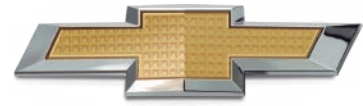

CHEVROLET

FS-224000CH

Motor	Cm³	HP	∅	Modelo
LL2 / CPC			89mm	LUMINA CAMARO 2,8/ 3,1 V6 1991/93 3137/ 2872cc
COD.	DESCRIPCIÓN	CANT.	REFERENCIA	
87353200		1	 87353200	 87353300
87353300		1		
87353400		1		
87353500		1		
87353600		1		
87353700		1		
87353800		1	 87353400	 87353500
87353900		1		
87197000		1		
87354000		1	 87353600	 87353700
86067400		1		
820161900	16*1.9	1		
820143500	14*3.5	6		
820313500	31*3.5	1		
86067500		2	 87353800	 87353900
			 87197000	 87354000
			 86067400	 820161900
			 820143500	 820313500
			 86067500