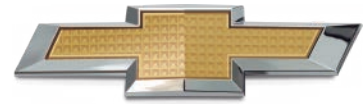

ENGINE PARTS | JAPAN QUALITY

El Castillo
PARTES DE MOTOR

CHEVROLET

FS-014000

Motor	Cm ³	HP	∅	Modelo
1.7D			79mm	CORSA 1,7 Diesel 8v
COD.	DESCRIPCIÓN	CANT.	REFERENCIA	
CH014000		1		
OP007700		1		
VC009500		1		
IM019100		1		
EM019300		1		
OS016300	17.5*32*6	1		
OS016100	40*52*6	2		
OS015900	87*100*8.5	1		
VS000200		8		
87079900		1		
87079500		1		
87011600		1		
87079700		1		
87078900		1		
87079100		1		
87079300		1		
820151900	15*1.9	1		
820212400	21*2.4	1		
820261900	26*1.9	1		
8814008500	14*8.5*1.5	2		
8818012500	18*12.5*1.5	1		
8820014500	20*14.5*1.5	1		
86009300		1		
83017300		1		
83017100		1		
83017500		1		
83016900		1		

El Castillo
PARTES DE MOTOR

ENGINE PARTS | JAPAN QUALITY

Motor	Cm³	HP	∅	Modelo				
C20E			86mm		MONZA 2,0 lts 8v 90/96			
COD.	DESCRIPCIÓN	CANT.	REFERENCIA					
CH021800		1						
VC013900		1						
OP014600		1						
IM028900		1						
EM029100		1						
EM024600		1						
OS011000	35*48*7	1						
OS038300	31*50*8	1						
OS051400	55*70*8	1						
OS028000	90*104*11	1						
VS012500	6*10.5*10	8						
86016500		1						
87054000		1						
87121500		1						
87131600		1						
87131500		1						
87085600		1						
820202400	20*2.4	1						
820564000	61*2.4	1						
820693100	69*3.1	1						
820943100	94*3.1	1						
8820014500	20*14.5*1.5	2						
8824020500	24*20.5*1.5	1						
								
								
								
								

ENGINE PARTS | JAPAN QUALITY

El Castillo
PARTES DE MOTOR

CHEVROLET

FS-053500-B

Motor	Cm ³	HP	∅	Modelo		
C16N			79mm		CORSA 1,6 8v 2003/09	
COD.	DESCRIPCIÓN	CANT.	REFERENCIA			
CH032500		1				
OP012100		1				
VC013700		1				
VC025300		1				
IM028300		1				
IM051100		1				
OS028900	26*42*8	1				
OS011000	35*48*7	1				
OS029100	80*98*10	1				
VS012500	6*10.5*10	8				
87152800		1				
87121100		1				
87152900		1				
87153000		1				