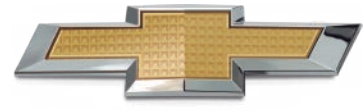

CHEVROLET

ENGINE PARTS | JAPAN QUALITY

Motor	Cm³	HP	∅	Modelo
C18S			80.5MM	COBALT SPIN MERIVA 1.8 8V 1795cc 2002/2016
COD.	DESCRIPCIÓN	CANT.	REFERENCIA	
CH021200B	NK MATERIAL	1		
VC025300		1		
EM028500		1		
IM028300		1		
OS011000	35*48*7	1		
OS010400	30*42*8	1		
OS029100	80*98*10	1		
VS012500	6*10.5*10	8		
87360400		1		
87390600		1		
820202400	20*2.4	1		
820544000	54*4	1		
820702400	70*2.4	1		
820853100	85*3.1	1		
8820014500	20x14.5x1.5	2		
8824020500	24x20.5x1.5	1		
			87360400	87390600
			90134600	
			820202400	820544000
			820702400	820853100
			8820014500	8824020500
			90134700