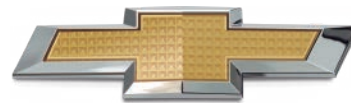

CHEVROLET

FS-198600B

Motor	Cm³	HP	∅	Modelo
C10E			71.6mm	CORSA 1,0 8valves 2001/05
COD.	DESCRIPCIÓN	CANT.	REFERENCIA	
CH032500	∅79.5	1		
VC025300		1		
IM051100		1		
EM028300		1		
OS011000	35*48*7	1		
VS012500	6*10.5*10	8		
EM028500		1		
87215000		1		
OP012100		1		
OS028900	26*42*8	1		
OS029100	80*98*10	1		
87118000		2		
87152900		1		
87390600		1		
87116400		1		
82062400	26*2.4	2		
820693100	69*3.1	1		
83027700		1		
820202400	20*2.4	1		
820664000	66*4	1		
820692400	69*2.4	1		
820853100	85*3.1	1		
88200145	14.5*20*1.5	2		
88220125	12.5*22*1.5	1		
88240205	20.5*24*1.5	1