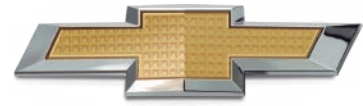

CHEVROLET

FS-076900B

Motor	Cm³	HP	∅	Modelo						
C14N			77.6mm		CORSA 1.4 8v					
					2000/03					
COD.	DESCRIPCIÓN	CANT.	REFERENCIA							
CH032500		1								
OP012100		1								
VC013700		1								
VC025300		1								
IM028300		1								
IM051100		1								
OS028900	26*42*8	1								
OS011000	35*48*7	1								
OS029100	80*98*10	1								
VS012500	6*10.5*10	8								
87121100		1								
87152900		1								
87153000		1								
820191900	19*1.9	1								
820453100	45*3.1	1								
820473500	47*3.5	1								
820833100	83*3.1	1								
83027700		1