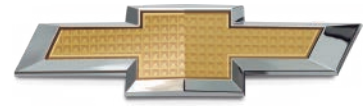

CHEVROLET

FS-106500

Motor	Cm³	HP	∅	Modelo
EDZ/BOO			87,5 mm	CARAVAN 2,4lts 16v doch 95/98
COD.	DESCRIPCIÓN	CANT.	REFERENCIA	
CH106500	∅89	1	CH106500	
VC039100		1	VC039100	
OP032800		1	OP032800	
IM080900		1	IM080900	
IM081400		1	IM081400	
OS055600	32*45*6	1	OS055600	
OS011000	35*48*7	2	OS011000	
OS053400	91*111*10	1	OS053400	
VS027300	5*10.9*18	16	VS027300	
EM081300		1	EM081300	
820252400	25*2.4	1	820252400	
820323500	32*3.5	1	820323500	
820445500	44*5.5	1	820445500	
83089800		1	83089800	
83089900		4	83089900	
8828020500	28*20.5*1.5	1	8828020500	
89029900		13	89029900