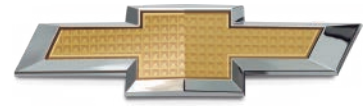

CHEVROLET

FS-297400

Motor	Cm³	HP	∅	Modelo
Y17DTL			79mm	CORSA II / MERIVA 1,7TD 16v 2000/08
COD.	DESCRIPCIÓN	CANT.	REFERENCIA	
CH154500B	∅80	1		
VC037200		1		
IM077400		1		
EM077500		1		
OS6045000	18*32*6	1		
OS003300	38*50*8	1		
OS096900	54*82*11.5	1		
OS015900	87*100*8.5	1		
VS006000	5*8.5*9.5	16		
87216700		1		
8505206200		1		
VC391600		1		
87391800		1		
87391700		1		
87079300		1		
87011600		1		
87231500		1		
8820014500	14.5*20*1.5	1		
820252400	25*2.4	8		
83017500		1