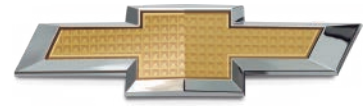

CHEVROLET

FS-306800B

Motor	Cm³	HP	∅	Modelo
Z18-XER			80.5mm	CRUZE / TRACKER 1,8 16v 2014/17
COD.	DESCRIPCIÓN	CANT.	REFERENCIA	
CH306800	∅82	1		
VC091900		1		
IM191100		1		
OS011000	35*48*7	2		
VS044300	4*7.5*15	16		
86096000		1		
OS135000	80*98*7.5/14.6	1		
OS096100	31.5*42*7	1		
83245200		1		
820454000	45*4	1		
83207700		1		
33188700		4		
83207800		1		
820221900	22*1.9	1		
83245400		1		
83227600		1		
83245600		1