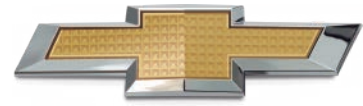

CHEVROLET

FS-277700*C

Motor	Cm³	HP	∅	Modelo
Z13D			69.6mm	COBALT / SPIN 1,3 JTD 16v 1248CC 2010/15
COD.	DESCRIPCIÓN	CANT.	REFERENCIA	
VS076700		1		
IM161800		1		
VS040700		1		
EM161700	4.5*8.5*9.3	16		
EM192200		1		
OS114600	78*100*9	1		
OS112800	40*52*7	1		
87442300		1		
87442400		1		
87442500		1		
87442600		1		
87722500		1		
87515800		1		
87442400		1		
87442300		1		
87398500		1