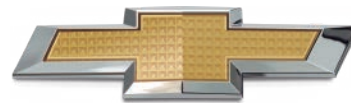

ENGINE PARTS | JAPAN QUALITY

El Castillo
PARTES DE MOTOR

CHEVROLET

FS-053500-B

Motor	Cm ³	HP	∅	Modelo		
C16N			79mm		CORSA 1,6 8v 2003/09	
COD.	DESCRIPCIÓN	CANT.	REFERENCIA			
CH032500		1				
OP012100		1				
VC013700		1				
VC025300		1				
IM028300		1				
IM051100		1				
OS028900	26*42*8	1				
OS011000	35*48*7	1				
OS029100	80*98*10	1				
VS012500	6*10.5*10	8				
87152800		1				
87121100		1				
87152900		1				
87153000		1				

ENGINE PARTS | JAPAN QUALITY

El Castillo
PARTES DE MOTOR

CHEVROLET

FS-076900B

Motor	Cm ³	HP	∅	Modelo						
C14N			77.6mm		CORSA 1.4 8v					
					2000/03					
COD.	DESCRIPCIÓN	CANT.	REFERENCIA							
CH032500		1								
OP012100		1								
VC013700		1								
VC025300		1								
IM028300		1								
IM051100		1								
OS028900	26*42*8	1								
OS011000	35*48*7	1								
OS029100	80*98*10	1								
VS012500	6*10.5*10	8								
87121100		1								
87152900		1								
87153000		1								
820191900	19*1.9	1								
820453100	45*3.1	1								
820473500	47*3.5	1								
820833100	83*3.1	1								
83027700		1								

ENGINE PARTS | JAPAN QUALITY

El Castillo
PARTES DE MOTOR

CHEVROLET

FS-077200

Motor	Cm ³	HP	∅	Modelo				
C16E			79mm		CORSA 1.6 8v 90/96			
COD.	DESCRIPCIÓN	CANT.	REFERENCIA					
CH032200		1						
VC013700		1						
OP012100		2						
IM028300		1						
EM051100		1						
OS028900	26*42*8	1						
OS011000	35*48*7	1						
OS029100	80*98*10	1						
VS012500	6*10.5*10	8						
87215000		1						
87121100		1						
87171400		1						
87116400		1						
820202400	20*2.4	2						
820853100	85*3.1	1						
8820014500	20*14.5*1.5	2						
8824020500	24*20.5*1.5	1						
830277R000		1						