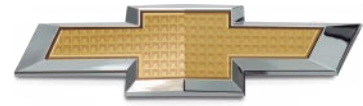

CHEVROLET

FS-306800

Motor	Cm³	HP	∅	Modelo
Z16-XE A16-XE			79mm	SONIC / PRISMA 1,6 16v 2014/17
COD.	DESCRIPCIÓN	CANT.	REFERENCIA	
CH306800	∅82	1		
VC091900		1		
IM191100		1		
OS011000	35*48*7	2		
VS044300	4*7.5*15	16		
86096000		1		
OS135000	80*98*7.5/14.6	1		
OS096100	31.5*42*7	1		
83245200		1		
820454000	45*4	1		
83207700		1		
33188700		4		
83207800		1		
820221900	22*1.9	1		
83245400		1		
83227600		1		
83245600		1