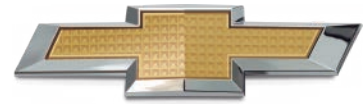

ENGINE PARTS | JAPAN QUALITY

El Castillo
PARTES DE MOTOR

CHEVROLET

FS-077200

Motor	Cm ³	HP	∅	Modelo				
C16E			79mm		CORSA 1.6 8v 90/96			
COD.	DESCRIPCIÓN	CANT.	REFERENCIA					
CH032200		1						
VC013700		1						
OP012100		2						
IM028300		1						
EM051100		1						
OS028900	26*42*8	1						
OS011000	35*48*7	1						
OS029100	80*98*10	1						
VS012500	6*10.5*10	8						
87215000		1						
87121100		1						
87171400		1						
87116400		1						
820202400	20*2.4	2						
820853100	85*3.1	1						
8820014500	20*14.5*1.5	2						
8824020500	24*20.5*1.5	1						
830277R000		1						

ENGINE PARTS | JAPAN QUALITY

El Castillo
PARTES DE MOTOR

CHEVROLET

FS-085500

Motor	Cm ³	HP	∅	Modelo
F16D-3			79mm	AVEO 1,6 16v 2003/06
COD.	DESCRIPCIÓN	CANT.	REFERENCIA	
CH085500		1		
VC018000		1		
IM030100		1		
OS010400	30x42x8	1		
OS030100	42x56x7	2		
OS6029100	80x98x10	1		
VS012400	4.7*10.6/16.5*16.5	16		
87121100		1		
8820014500	20*14.5*1.5	1		
8824020500	24*20.5*1.5	1		
820202400	20*2.4	1		
820484000	48*4	1		
820853100	85*3.1	1		
83070300		4		
83070200		1		
83070400		1		