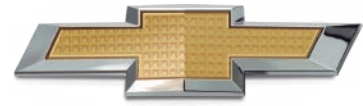

CHEVROLET

FS-194700

Motor	Cm³	HP	∅	Modelo
C18S			80.5mm	CORSA II / SPIN / MERIVA / COBALT 1,8 8v 1781cc 2000/14
COD.	DESCRIPCIÓN	CANT.	REFERENCIA	
CH173500	∅82	1	 CH173500	 VC025300
VC025300		1		
IM028500		1		
EM028300		1		
OS011000	35*48*7	1		
OS010400	30*42*8	1		
OS029100	80*98*10	1		
VS012500	6*10.5*10	8		
87360400		1	 IM028500	 EM028300
87390600		1		
820202400	20*2.4	1		
820544000	54*4	1		
820702400	70*2.4	1		
820853100	85*3.1	1		
8820014500	20x14.5x1.5	2	 OS011000	 OS010400
8824020500	24x20.5x1.5	1		
			 OS029100	 VS012500
			 87360400	 87390600
			 820202400	 820544000
			 820702400	 820853100
			 8820014500	 8824020500