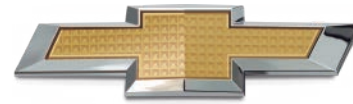

CHEVROLET

ENGINE PARTS | JAPAN QUALITY

Motor	Cm³	HP	∅	Modelo
X17DTL			82.5mm	ASTRA DIESEL 1.7 8v 91/94
COD.	DESCRIPCIÓN	CANT.	REFERENCIA	
VC013900		1		
IM062800		1		
EM062900		1		
OS011000		1		
VS019900	7*11.5*10.5	8		
86071100		1		
87111500		1		
OS028000	90*104*11	1		
OS096400	35*50*7	1		
87131600		1		
820544000	54*4	1		
820823100	82*3.1	1		
820081500	8*1.5	2		
8820014500	14.5*20*1.5	4		
8822018500	18.5*22*1.5	4		
89022900	5.2*10.7	4		
89016000	7.3*13.8*1.4	4		
83086200	47*53*4.5	1		
83027100	38*59*2	1		
83182400		1		
820943100	94*3.1	1		
820701900	70*1.9	4		
8820016500	20*16.5*1.5	2		
8822016500	22*16.5*1.5	1		
8820014500	20*14.5*1.5	2		
CH300300B		1