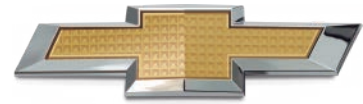

CHEVROLET

FS-162100

Motor	Cm³	HP	∅	Modelo
X24-XE			87.5mm	VECTRA/ ASTRA 2,4 16v Dohc 2005/10
COD.	DESCRIPCIÓN	CANT.	REFERENCIA	
CH044900		1		
OP043100		1		
VS022800		1		
IM043900		1		
EM067500		1		
OS038300	31*50*8	1		
OS011000	35*48*7	2		
OS028000	90*104*11	1		
VS006000	5*8.5*9.5	16		
86054300		1		
83048300		1		
83066100		1		
87284100		1		
87116800		1		
87116400		2		
87131500		1		
87284000		1		
87360200		1		
87117600		1		
87144200		1		
87131000		1		
87054000		1		
87116000		1		
87120900		1		
87144100		1		
8728390		1		
87131600		1		
87116200		1