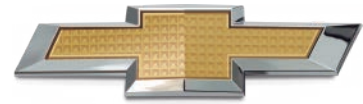

CHEVROLET

FS-198600

Motor	Cm³	HP	∅	Modelo
C10E			71.1mm	CELTA 1,0 8V 996cc 2002/06
COD.	DESCRIPCIÓN	CANT.	REFERENCIA	
CH032500	∅79.5	1		
VC025300		1		
IM051100		1		
EM028300		1		
OS011000	35*48*7	1		
VC012500	6*10.5*10	8		
IM028500		1		
87215000		1		
OP012100		1		
OS028900	26*42*8	1		
OS029100	80*98*10	1		
87118000		2		
87152900		1		
87390600		1		
87116400		1		
82062400	26*2.4	2		
820693100	69*3.1	1		
83027700		1		
820202400	20*2.4	1		
820664000	66*4	1		
820692400	69*2.4	1		
820853100	85*3.1	1		
88200145	14.5*20*1.5	2		
88220125	12.5*22*1.5	1		
88240205	20.5*24*1.5	1