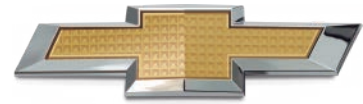

CHEVROLET

FS-332200

Motor	Cm³	HP	∅	Modelo
Z22-YH			86mm	VECTRA 2,2 16v 2002/05
COD.	DESCRIPCIÓN	CANT.	REFERENCIA	
CH332200	∅87	1		
IM106600		1		
VC093000		1		
87525300		1		
87525400		1		
83131600		1		
87525500		1		
83223600		1		
VS031900	5.5*9.5*16	16		
OS115100	42*55*7	1		
OS028000	99*104*11	1		
83131700		1		
87525400		1		
83131600		1		
83087900		1		
820131900	13*1.9	1		
820304000	30*4	1