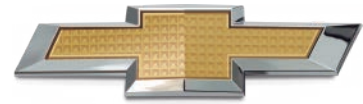

CHEVROLET

FS-233600

Motor	Cm³	HP	∅	Modelo
B10S			68,5 mm	SPARK 1,0 4 cyl 8v 2008/15
COD.	DESCRIPCIÓN	CANT.	REFERENCIA	
CH233600	∅69.5	1		
OP065400		1		
VC064900		1		
IM139300		1		
EM139400		1		
OS005100	32*47*6	2		
OS015800	60*80*8	1		
VS012000	4.5*9*9.5	8		
86088800		1		
83149400		1		
87081200		1		
87081600		1		
87131100		1		
87080400		1		
87080000		1		
87457100		1		
87083000		1		
87131200		1		
87131300		1		
87144400		2		
87144500		1