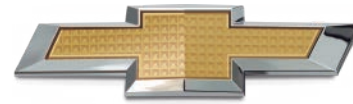

CHEVROLET

ENGINE PARTS | JAPAN QUALITY

Motor	Cm³	HP	∅	Modelo
F16D			79mm	AVEO1,6 16v G3 2010/13
COD.	DESCRIPCIÓN	CANT.	REFERENCIA	
CH284300	∅80	1		
VC018000		1		
IM030100		1		
OS010400	30*42*8	1		
OS030100	42*56*7	2		
OS029100	80*98*10	1		
87390600		8		
86060500		1		
VS012400	4.7*10.6*16.5	16		
820202400	20*2.4	1		
820484000	48*4	1		
820853100	85*3.1	1		
8824020500	20.5*24*1.5	1		
83070200		1		
83070400		1		
83070300		4