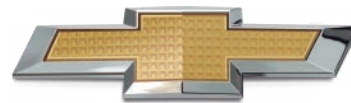

CHEVROLET

FS-104500

Motor	Cm³	HP	∅	Modelo				
262			101.6mm		VORTEC 4,3 V6 BLAZER JIMMY			
COD.	DESCRIPCIÓN	CANT.	REFERENCIA					
CH104500	∅104.5	2						
OP032100		1						
VC038100		2						
IM079500		2						
EM079600		2						
OS052600	94x115x14.5	1						
OS026700	7.5x14x12.5	12						
VC038200		1						
87220000		1						
87219400		1						
87219700		2						
87219900		1						
87219800		1						
820091900	9x1.9	1						
820111900	11x1.9	1						
820141900	14x1.9	2						
820191900	19x1.9	1						
820253500	25x3.5	2						
83087900		1						
86041400		1						
820192400	119x2.4	4						
820723500	72x3.5	1						
83088300		1						
83088200		1						
83088000		1