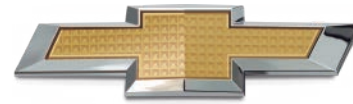

ENGINE PARTS | JAPAN QUALITY

El Castillo
PARTES DE MOTOR

CHEVROLET

FS-014000

Motor	Cm ³	HP	∅	Modelo
1.7D			79mm	CORSA 1,7 Diesel 8v
COD.	DESCRIPCIÓN	CANT.	REFERENCIA	
CH014000		1		
OP007700		1		
VC009500		1		
IM019100		1		
EM019300		1		
OS016300	17.5*32*6	1		
OS016100	40*52*6	2		
OS015900	87*100*8.5	1		
VS000200		8		
87079900		1		
87079500		1		
87011600		1		
87079700		1		
87078900		1		
87079100		1		
87079300		1		
820151900	15*1.9	1		
820212400	21*2.4	1		
820261900	26*1.9	1		
8814008500	14*8.5*1.5	2		
8818012500	18*12.5*1.5	1		
8820014500	20*14.5*1.5	1		
86009300		1		
83017300		1		
83017100		1		
83017500		1		
83016900		1		

El Castillo
PARTES DE MOTOR

ENGINE PARTS | JAPAN QUALITY

Motor	Cm³	HP	∅	Modelo				
C20E			86mm		MONZA 2,0 lts 8v 90/96			
COD.	DESCRIPCIÓN	CANT.	REFERENCIA					
CH021800		1						
VC013900		1						
OP014600		1						
IM028900		1						
EM029100		1						
EM024600		1						
OS011000	35*48*7	1						
OS038300	31*50*8	1						
OS051400	55*70*8	1						
OS028000	90*104*11	1						
VS012500	6*10.5*10	8						
86016500		1						
87054000		1						
87121500		1						
87131600		1						
87131500		1						
87085600		1						
820202400	20*2.4	1						
820564000	61*2.4	1						
820693100	69*3.1	1						
820943100	94*3.1	1						
8820014500	20*14.5*1.5	2						
8824020500	24*20.5*1.5	1						
								
								
								
								

ENGINE PARTS | JAPAN QUALITY

El Castillo
PARTES DE MOTOR

CHEVROLET

FS-053500-B

Motor	Cm ³	HP	∅	Modelo		
C16N			79mm		CORSA 1,6 8v 2003/09	
COD.	DESCRIPCIÓN	CANT.	REFERENCIA			
CH032500		1				
OP012100		1				
VC013700		1				
VC025300		1				
IM028300		1				
IM051100		1				
OS028900	26*42*8	1				
OS011000	35*48*7	1				
OS029100	80*98*10	1				
VS012500	6*10.5*10	8				
87152800		1				
87121100		1				
87152900		1				
87153000		1				